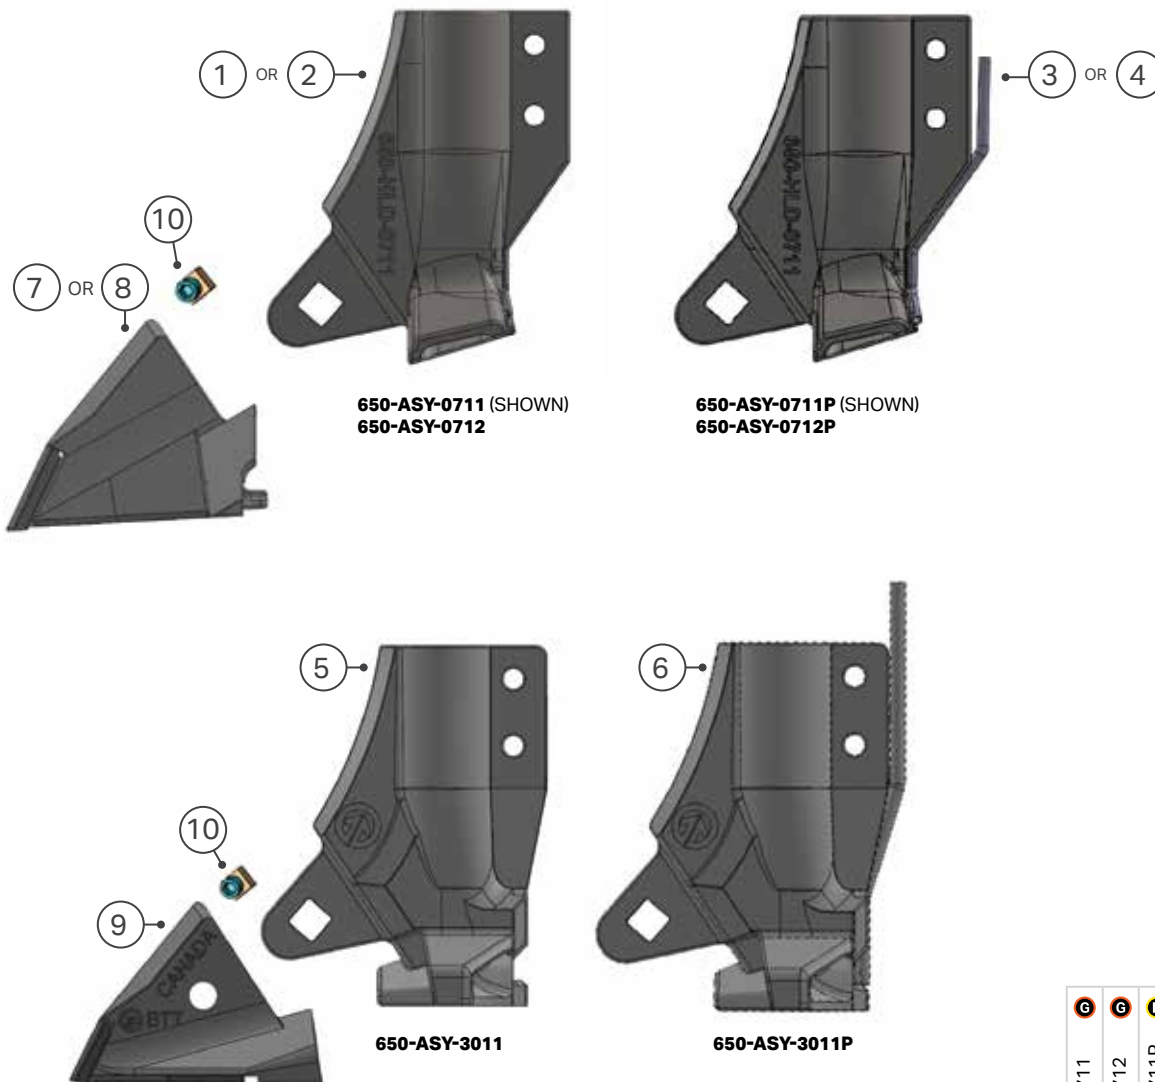

John Deere 1870 Conserva Pak

Seed Openers (Page 41). Assemblies on this page include the tip.

PART		G	G	P	P	G	P
		650-ASY-0711	650-ASY-0712	650-ASY-0711P	650-ASY-0712P	650-ASY-3011	650-ASY-3011P
1	650-HLD-0711	■					
2	650-HLD-0712		■				
3	650-HLD-0711P			■			
4	650-HLD-0712P				■		
5	650-HLD-3000					■	
6	650-HLD-3000P						■
7	612-TIP-0711 (SHOWN)	■		■			
8	612-TIP-0712		■		■		
9	200-TIP-3011					■	■
10	200-BNC-3100	■	■	■	■	■	■