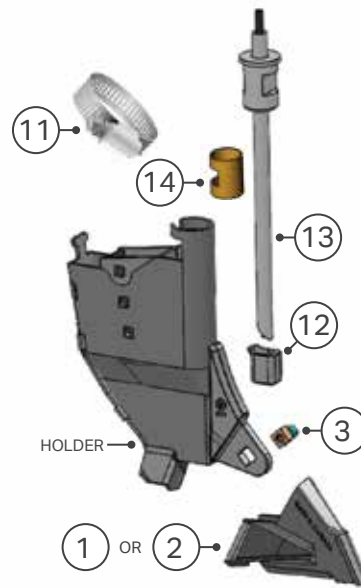

614-TIP-2711 & 2712 Assemblies

Side Band Seed Openers (Assemblies on these pages include the tip)

610-ASY-2711 (LEFT)
610-ASY-2712 (RIGHT SHOWN)

HOLDERS:

610-HLD-2711
610-HLD-2712 (SHOWN)

FITS: C-shank (page 22)

680-ASY-2711 (LEFT)
680-ASY-2712 (RIGHT SHOWN)

HOLDERS:

680-HLD-2711
680-HLD-2712 (SHOWN)

FITS: Edge On, Bourgault PHD (page 29)
Morris Maxim (page 45)

683-ASY-2711 (LEFT)
683-ASY-2712 (RIGHT SHOWN)

HOLDERS:

683-HLD-2711
683-HLD-2712 (SHOWN)

FITS: Morris Contour I (page 45)

PART	610-ASY-2711G	610-ASY-2711L	610-ASY-2712G	610-ASY-2712L	680-ASY-2711G	680-ASY-2711GP	680-ASY-2711L	680-ASY-2711LP	680-ASY-2712G	680-ASY-2712GP	680-ASY-2712L	680-ASY-2712LP	683-ASY-2711G	683-ASY-2711GP	683-ASY-2711L	683-ASY-2711LP	683-ASY-2712G	683-ASY-2712GP	683-ASY-2712L	683-ASY-2712LP	
1	614-TIP-2711																				
2	614-TIP-2712 (SHOWN)																				
3	200-BNC-3100	■	■	■	■	■	■	■	■	■	■	■	■	■	■	■	■	■	■	■	■
4	610-CAP-1080	■	■	■	■																
5	880-TUB-2701		■		■																
6	880-TUB-2711																				
7	942-HRG-2004	■	■	■	■										■	■					
8	908-NNI-2504	■	■	■	■																
9	880-HCL-0001 (x2)	■											■	■			■	■			
10	880-HCL-1828	■	■	■	■								■	■	■	■	■	■	■	■	■
11	880-HCL-8117						■	■													
12	614-ACC-1000		■		■										■	■				■	■
13	680-TUB-2701							■													
14	880-BSH-1130	■		■																	

NOTES: Two 880-HCL-0001 are included with the granular openers only. They are intended to provide additional security to installed hoses.

See page 107 for proper hose clip installation.

When ordering liquid phos openers call the factory for tube sizes.