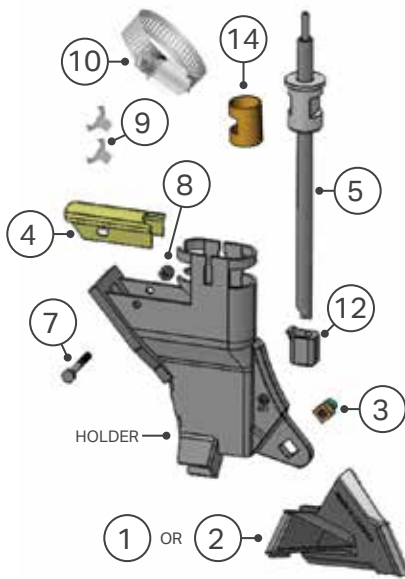

614-TIP-2711 & 2712 Assemblies

Side Band Seed Openers (Assemblies on these pages include the tip)

610-ASY-2711 (LEFT)
610-ASY-2712 (RIGHT SHOWN)

HOLDERS:

610-HLD-2711
610-HLD-2712 (SHOWN)

FITS: C-shank (page 22)

680-ASY-2711 (LEFT)
680-ASY-2712 (RIGHT SHOWN)

HOLDERS:

680-HLD-2711
680-HLD-2712 (SHOWN)

FITS: Edge On, Bourgault PHD (page 29)
Morris Maxim (page 45)

683-ASY-2711 (LEFT)
683-ASY-2712 (RIGHT SHOWN)

HOLDERS:

683-HLD-2711
683-HLD-2712 (SHOWN)

FITS: Morris Contour I (page 45)

PART	610-ASY-2711G	610-ASY-2711L	610-ASY-2712G	610-ASY-2712L	680-ASY-2711G	680-ASY-2711GP	680-ASY-2711L	680-ASY-2711LP	680-ASY-2712G	680-ASY-2712GP	680-ASY-2712L	680-ASY-2712LP	683-ASY-2711G	683-ASY-2711GP	683-ASY-2711L	683-ASY-2711LP	683-ASY-2712G	683-ASY-2712GP	683-ASY-2712L	683-ASY-2712LP	
1	614-TIP-2711																				
2	614-TIP-2712 (SHOWN)																				
3	200-BNC-3100	■	■	■	■	■	■	■	■	■	■	■	■	■	■	■	■	■	■	■	■
4	610-CAP-1080	■	■	■	■																
5	880-TUB-2701		■		■																
6	880-TUB-2711																				
7	942-HRG-2004	■	■	■	■										■	■					
8	908-NNI-2504	■	■	■	■																
9	880-HCL-0001 (x2)	■											■	■			■	■			
10	880-HCL-1828	■	■	■	■								■	■	■	■	■	■	■	■	■
11	880-HCL-8117						■	■													
12	614-ACC-1000		■		■										■	■				■	■
13	680-TUB-2701							■													
14	880-BSH-1130	■		■																	

NOTES: Two 880-HCL-0001 are included with the granular openers only. They are intended to provide additional security to installed hoses.

See page 107 for proper hose clip installation.

When ordering liquid phos openers call the factory for tube sizes.