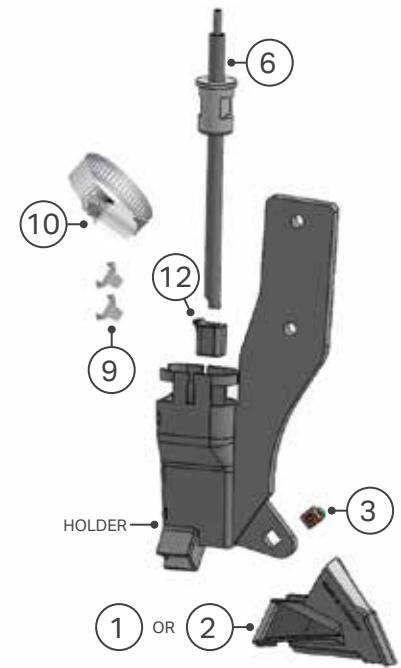

614-TIP-2711 & 2712 Assemblies

Side Band Seed Openers (Assemblies on these pages include the tip)

610-ASY-2711 (LEFT)
610-ASY-2712 (RIGHT SHOWN)

HOLDERS:

610-HLD-2711
610-HLD-2712 (SHOWN)

FITS: C-shank (page 22)

680-ASY-2711 (LEFT)
680-ASY-2712 (RIGHT SHOWN)

HOLDERS:

680-HLD-2711
680-HLD-2712 (SHOWN)

FITS: Edge On, Bourgault PHD (page 29)
Morris Maxim (page 45)

683-ASY-2711 (LEFT)
683-ASY-2712 (RIGHT SHOWN)

HOLDERS:

683-HLD-2711
683-HLD-2712 (SHOWN)

FITS: Morris Contour I (page 45)

PART	610-ASY-2711G	610-ASY-2711L	610-ASY-2712G	610-ASY-2712L	680-ASY-2711G	680-ASY-2711GP	680-ASY-2711L	680-ASY-2711LP	680-ASY-2712G	680-ASY-2712GP	680-ASY-2712L	680-ASY-2712LP	683-ASY-2711G	683-ASY-2711GP	683-ASY-2711L	683-ASY-2711LP	683-ASY-2712G	683-ASY-2712GP	683-ASY-2712L	683-ASY-2712LP	
1	614-TIP-2711																				
2	614-TIP-2712 (SHOWN)																				
3	200-BNC-3100	■	■	■	■	■	■	■	■	■	■	■	■	■	■	■	■	■	■	■	■
4	610-CAP-1080	■	■	■	■																
5	880-TUB-2701		■		■																
6	880-TUB-2711																				
7	942-HRG-2004	■	■	■	■										■	■					
8	908-NNI-2504	■	■	■	■																
9	880-HCL-0001 (x2)	■											■	■			■	■			
10	880-HCL-1828	■	■	■	■								■	■	■	■	■	■	■	■	■
11	880-HCL-8117						■	■													
12	614-ACC-1000		■		■										■	■				■	■
13	680-TUB-2701							■													
14	880-BSH-1130	■		■																	

NOTES: Two 880-HCL-0001 are included with the granular openers only. They are intended to provide additional security to installed hoses.

See page 107 for proper hose clip installation.

When ordering liquid phos openers call the factory for tube sizes.