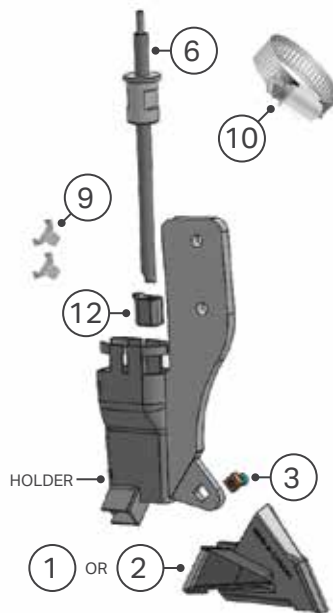

694-ASY-2711 (LEFT)
694-ASY-2712 (RIGHT SHOWN)

HOLDERS:
694-HLD-2711
694-HLD-2712 (SHOWN)

FITS: Case IH ATX 700, NH P2060,
Flexi-Coil 5500 & Concord (page 34)

STANDARD INSTALLATION
3° MORE PITCH

NOTES: Two 880-HCL-0001 are included with the granular openers only and are intended to provide additional security to installed hoses. **See page 107 for proper hose clip installation.**

When ordering liquid phos openers call the factory for tube sizes.

When installing openers on Case IH 800 & 900, New Holland P2070 & 2075, and Flexi-Coil PD5070 you have two options as shown in the diagram above.

PART		684-ASY-2711G	684-ASY-2711GP	684-ASY-2711L	684-ASY-2711LP	684-ASY-2712G	684-ASY-2712GP	684-ASY-2712L	684-ASY-2712LP	694-ASY-2711G	694-ASY-2711GP	694-ASY-2711L	694-ASY-2711LP	694-ASY-2712G	694-ASY-2712GP	694-ASY-2712L	694-ASY-2712LP
1	614-TIP-2711	■	■	■	■					■	■	■	■				
2	614-TIP-2712 (SHOWN)					■	■	■	■					■	■	■	■
3	200-BNC-3100	■	■	■	■	■	■	■	■	■	■	■	■	■	■	■	■
6	880-TUB-2711			■	■			■	■			■	■			■	■
9	880-HCL-0001 (x2)	■	■			■	■			■	■			■	■		
10	880-HCL-1828	■	■	■	■	■	■	■	■	■	■	■	■	■	■	■	■
12	614-ACC-1000			■	■			■	■			■	■			■	■