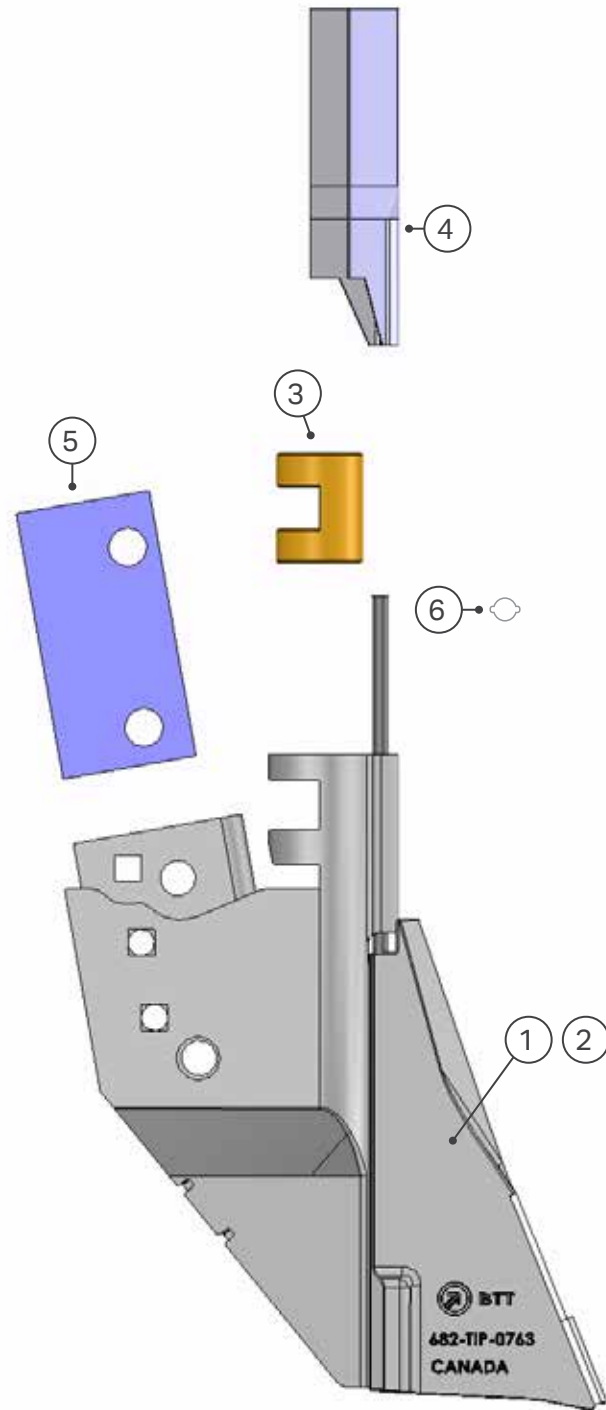

682-ASY-2063 & 2064 Assemblies

Side Band Seed Openers (Page 30 & 46)

PART		682-ASY-2063	682-ASY-2064
1	682-KNF-2063	■	
2	682-KNF-2064		■
3	880-BSH-1130	■	■
4	682-DEF-1000	■	■
5	680-ACC-0001*	■	■
6	695-HCL-1220	■	■

NOTES:
 Accessory 680-ACC-0001 is needed when used for Edge On Concord. See page 106.

682-ASY-2063 (LEFT)
682-ASY-2064P (RIGHT SHOWN)