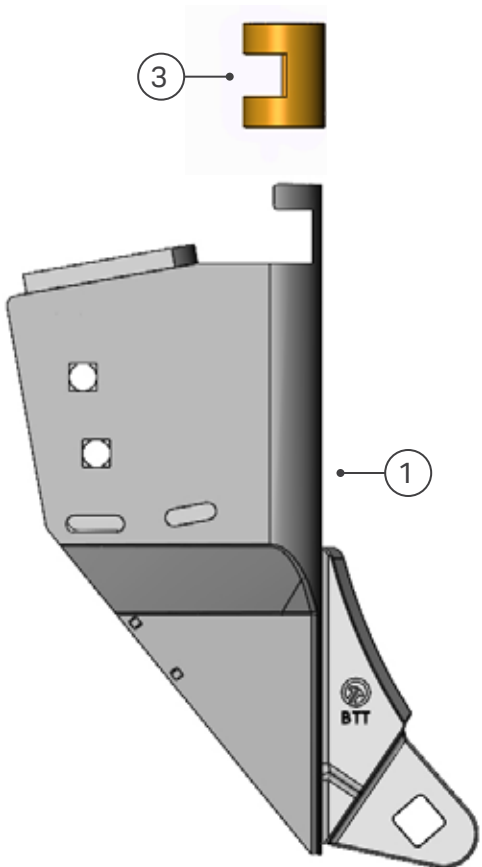

# 680-ASY-1000

Single Shoot Seed Opener (Page 27 & 42)

# 680-ASY-1000P

Single Shoot Seed Opener (Page 27 & 42)

PART		680-ASY-1000	680-ASY-1000P
1	680-HLD-1000	■	
2	680-HLD-1000P		■
3	880-BSH-1130	■	■
4	880-HCL-0004		■

**TIP OPTIONS:**

- 200-TIP-0511      200-TIP-1011
- 200-TIP-0800      200-TIP-2011
- 200-TIP-0801      200-TIP-3000
- 200-TIP-0802      200-TIP-3001
- 200-TIP-0803      200-TIP-3011
- 200-TIP-0811      200-TIP-4011

Tips sold separately. See pages 12-13.

**NOTES:** \*680-HOS-1000 is a 6" x 1/2" I.D. NH3 hose.

**880-ASY-1010 REQUIRED**

This assembly is required to convert the standard 3/16" O.D. liquid phos tube to 1/4" I.D. liquid phos delivery hoses. **Sold separately.**