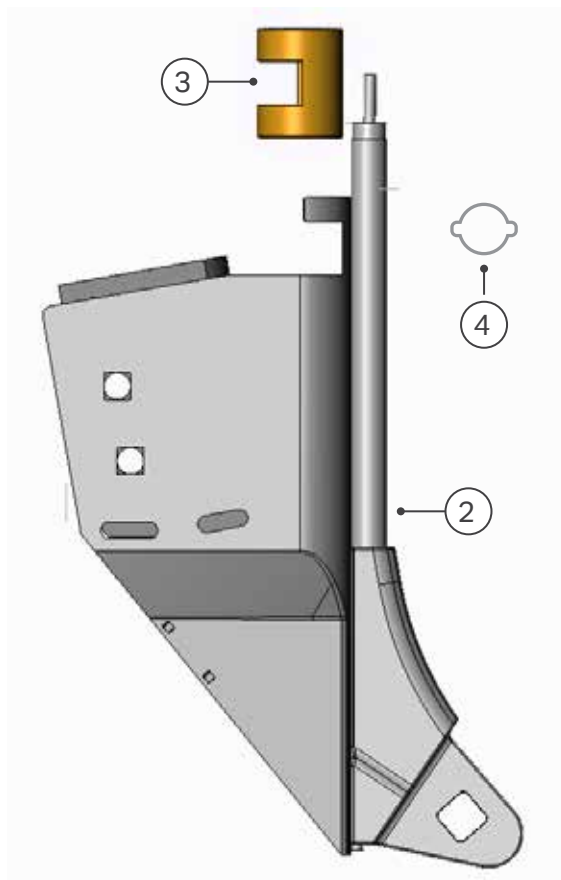

# 680-ASY-1000

Single Shoot Seed Opener (Page 27 & 42)

# 680-ASY-1000P

Single Shoot Seed Opener (Page 27 & 42)

PART		680-ASY-1000	680-ASY-1000P
1	680-HLD-1000	■	
2	680-HLD-1000P		■
3	880-BSH-1130	■	■
4	880-HCL-0004		■

**TIP OPTIONS:**

- 200-TIP-0511      200-TIP-1011
- 200-TIP-0800      200-TIP-2011
- 200-TIP-0801      200-TIP-3000
- 200-TIP-0802      200-TIP-3001
- 200-TIP-0803      200-TIP-3011
- 200-TIP-0811      200-TIP-4011

Tips sold separately. See pages 12-13.

**NOTES:** \*680-HOS-1000 is a 6" x 1/2" I.D. NH3 hose.

**880-ASY-1010 REQUIRED**

This assembly is required to convert the standard 3/16" O.D. liquid phos tube to 1/4" I.D. liquid phos delivery hoses. **Sold separately.**