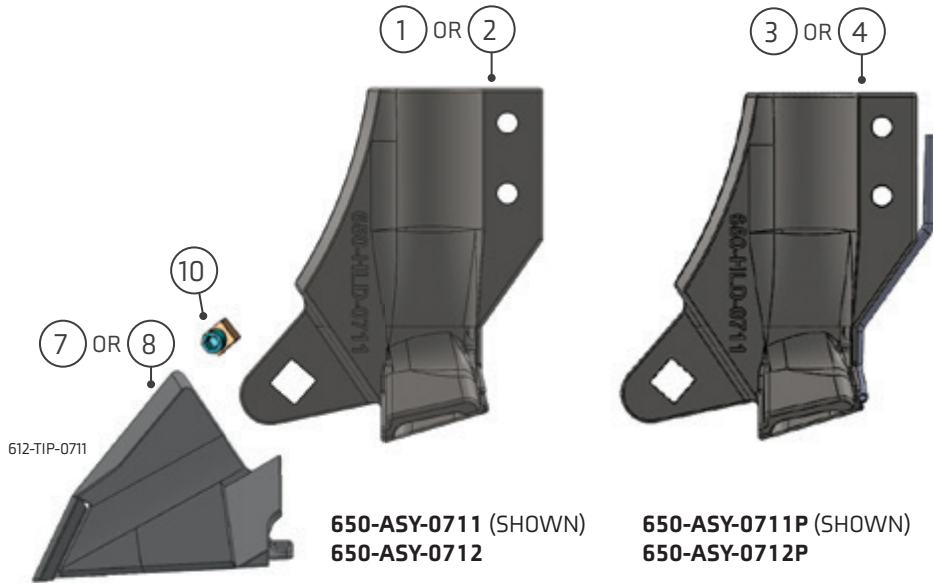

# JOHN DEERE 1870 CONSERVA PAK

SINGLE SHOOT (PAGE 42) (ASSEMBLIES ON THIS PAGE INCLUDE THE TIP)

PART		G	G	P	P	G	P
		650-ASY-0711	650-ASY-0712	650-ASY-0711P	650-ASY-0712P	650-ASY-3011	650-ASY-3011P
1	650-HLD-0711	■					
2	650-HLD-0712		■				
3	650-HLD-0711P			■			
4	650-HLD-0712P				■		
5	650-HLD-3000					■	
6	650-HLD-3000P						■
7	612-TIP-0711	■		■			
8	612-TIP-0712		■		■		
9	200-TIP-3011					■	■
10	200-BNC-3100	■	■	■	■	■	■