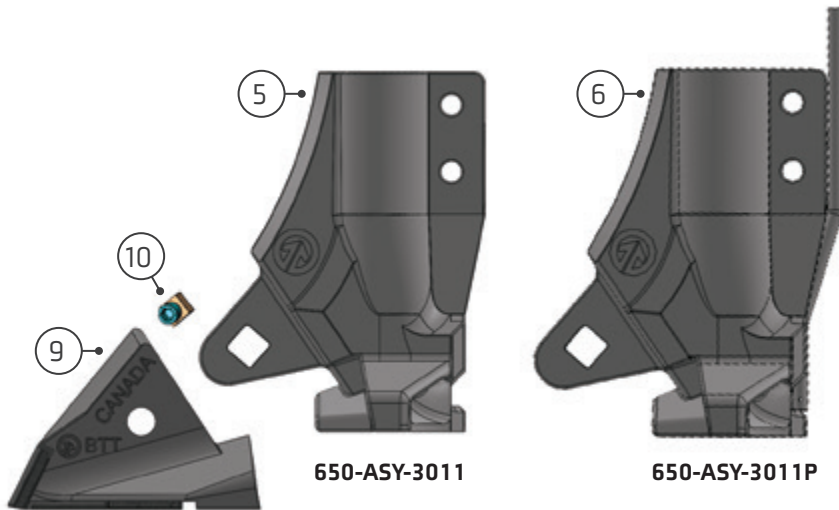

# JOHN DEERE 1870 CONSERVA PAK

SINGLE SHOOT (PAGE 42) (ASSEMBLIES ON THIS PAGE INCLUDE THE TIP)

PART		G	G	P	P	G	P
		650-ASY-0711	650-ASY-0712	650-ASY-0711P	650-ASY-0712P	650-ASY-3011	650-ASY-3011P
1	650-HLD-0711	■					
2	650-HLD-0712		■				
3	650-HLD-0711P			■			
4	650-HLD-0712P				■		
5	650-HLD-3000					■	
6	650-HLD-3000P						■
7	612-TIP-0711	■		■			
8	612-TIP-0712		■		■		
9	200-TIP-3011					■	■
10	200-BNC-3100	■	■	■	■	■	■