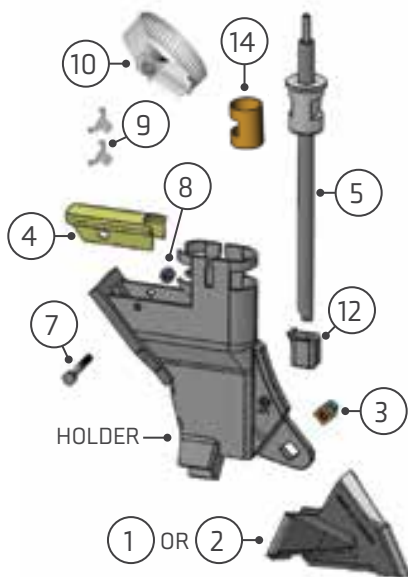

614-TIP-2711 & 614-TIP-2712 ASSEMBLIES

SIDE BAND (ASSEMBLIES ON THESE PAGES INCLUDE THE TIP)

610-ASY-2711 (LEFT)
610-ASY-2712 (RIGHT SHOWN)

HOLDERS:
610-HLD-2711
610-HLD-2712 (SHOWN)

FITS: C-shank (page 22)

680-ASY-2711 (LEFT)
680-ASY-2712 (RIGHT SHOWN)

HOLDERS:
680-HLD-2711
680-HLD-2712 (SHOWN)

FITS: Edge On, Bourgault PHD
& Morris Maxim (pages 28 & 42)

683-ASY-2711 (LEFT)
683-ASY-2712 (RIGHT SHOWN)

HOLDERS:
683-HLD-2711
683-HLD-2712 (SHOWN)

FITS: Morris Contour I (page 46)

PART		G	L	G	L	G	G	L	L	G	G	L	L	G	G	L	L
1	614-TIP-2711	■	■			■	■	■	■					■	■	■	■
2	614-TIP-2712 (SHOWN)			■	■					■	■	■	■				
3	200-BNC-3100	■	■	■	■	■	■	■	■	■	■	■	■	■	■	■	■
4	610-CAP-1080	■	■	■	■												
5	880-TUB-2701			■	■												
6	880-TUB-2711													■	■		■
7	942-HRG-2004	■	■	■	■												
8	908-NNI-2504	■	■	■	■												
9	880-HCL-0001	■		■										■	■		■
10	880-HCL-1828	■	■	■	■									■	■	■	■
11	880-HCL-8117							■	■					■	■		■
12	614-ACC-1000		■		■									■	■		■
13	680-TUB-2701							■	■								■
14	880-BSH-1130	■		■													

NOTES: Two 880-HCL-0001 are included with the granular openers only. They are intended to provide additional security to installed hoses. **See page 103 for proper hose clip installation.**

When ordering liquid phos openers call the factory for tube sizes.