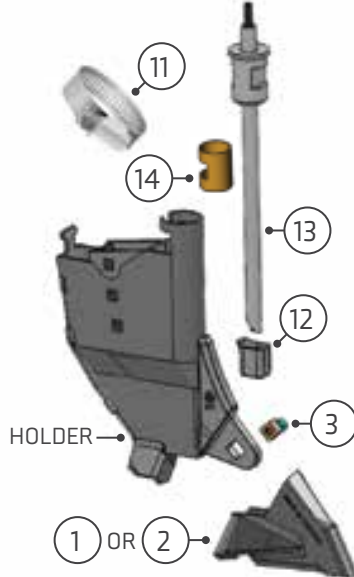

614-TIP-2711 & 614-TIP-2712 ASSEMBLIES

SIDE BAND (ASSEMBLIES ON THESE PAGES INCLUDE THE TIP)

610-ASY-2711 (LEFT)
610-ASY-2712 (RIGHT SHOWN)

HOLDERS:
610-HLD-2711
610-HLD-2712 (SHOWN)

FITS: C-shank (page 22)

680-ASY-2711 (LEFT)
680-ASY-2712 (RIGHT SHOWN)

HOLDERS:
680-HLD-2711
680-HLD-2712 (SHOWN)

FITS: Edge On, Bourgault PHD
& Morris Maxim (pages 28 & 42)

683-ASY-2711 (LEFT)
683-ASY-2712 (RIGHT SHOWN)

HOLDERS:
683-HLD-2711
683-HLD-2712 (SHOWN)

FITS: Morris Contour I (page 46)

PART		G	L	G	L	G	G	L	L	G	G	L	L	G	G	L	L
1	614-TIP-2711	■	■			■	■	■	■					■	■	■	■
2	614-TIP-2712 (SHOWN)			■	■					■	■	■	■				
3	200-BNC-3100	■	■	■	■	■	■	■	■	■	■	■	■	■	■	■	■
4	610-CAP-1080	■	■	■	■												
5	880-TUB-2701			■	■												
6	880-TUB-2711													■	■		■
7	942-HRG-2004	■	■	■	■												
8	908-NNI-2504	■	■	■	■												
9	880-HCL-0001	■		■										■	■		■
10	880-HCL-1828	■	■	■	■									■	■	■	■
11	880-HCL-8117							■	■					■	■		■
12	614-ACC-1000		■		■									■	■		■
13	680-TUB-2701							■	■								■
14	880-BSH-1130	■		■													

NOTES: Two 880-HCL-0001 are included with the granular openers only. They are intended to provide additional security to installed hoses. **See page 103 for proper hose clip installation.**

When ordering liquid phos openers call the factory for tube sizes.