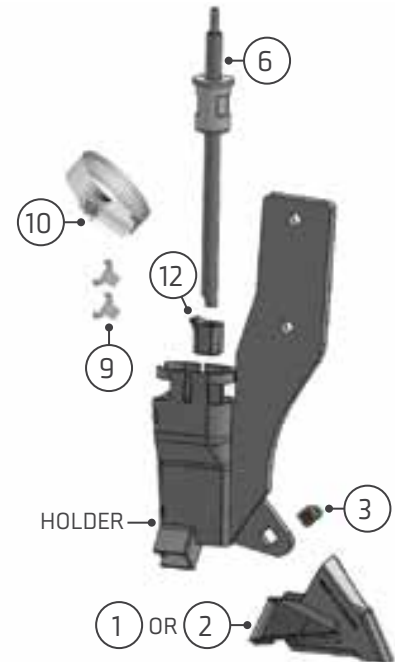

614-TIP-2711 & 614-TIP-2712 ASSEMBLIES

SIDE BAND (ASSEMBLIES ON THESE PAGES INCLUDE THE TIP)

610-ASY-2711 (LEFT)
610-ASY-2712 (RIGHT SHOWN)

HOLDERS:
610-HLD-2711
610-HLD-2712 (SHOWN)

FITS: C-shank (page 22)

680-ASY-2711 (LEFT)
680-ASY-2712 (RIGHT SHOWN)

HOLDERS:
680-HLD-2711
680-HLD-2712 (SHOWN)

FITS: Edge On, Bourgault PHD
& Morris Maxim (pages 28 & 42)

683-ASY-2711 (LEFT)
683-ASY-2712 (RIGHT SHOWN)

HOLDERS:
683-HLD-2711
683-HLD-2712 (SHOWN)

FITS: Morris Contour I (page 46)

PART		G	L	G	L	G	G	L	L	G	G	L	L	G	G	L	L
1	614-TIP-2711	■	■			■	■	■	■					■	■	■	■
2	614-TIP-2712 (SHOWN)			■	■					■	■	■	■				
3	200-BNC-3100	■	■	■	■	■	■	■	■	■	■	■	■	■	■	■	■
4	610-CAP-1080	■	■	■	■												
5	880-TUB-2701			■	■												
6	880-TUB-2711													■	■		■
7	942-HRG-2004	■	■	■	■												
8	908-NNI-2504	■	■	■	■												
9	880-HCL-0001	■		■										■	■		■
10	880-HCL-1828	■	■	■	■									■	■	■	■
11	880-HCL-8117							■	■					■	■		■
12	614-ACC-1000		■		■									■	■		■
13	680-TUB-2701							■	■								■
14	880-BSH-1130	■		■													

NOTES: Two 880-HCL-0001 are included with the granular openers only. They are intended to provide additional security to installed hoses. **See page 103 for proper hose clip installation.**

When ordering liquid phos openers call the factory for tube sizes.