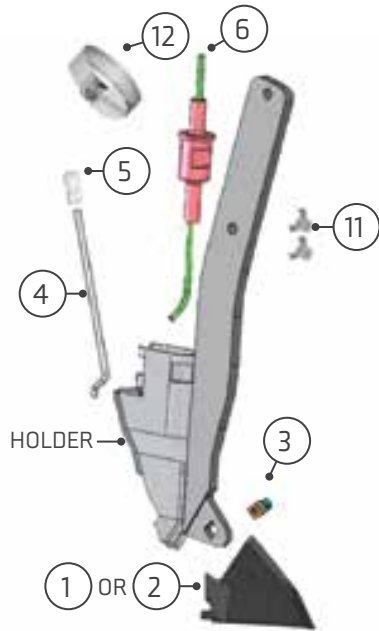

**684-ASY-0711**  
**684-ASY-0712 (SHOWN)**

**HOLDERS:**  
684-HLD-0711  
684-HLD-0712 (SHOWN)

**FITS:** Case IH 800/900,  
NH P2070, Flexi-Coil PD5700  
& 7200 (page 35)

**686-ASY-0711**  
**686-ASY-0712 (SHOWN)**

**694-ASY-0711**  
**694-ASY-0712 (SHOWN)**

**HOLDERS:**  
694-HLD-0711  
694-HLD-0712 (SHOWN)

**FITS:** Case IH ATX 700,  
NH P2060, Flexi-Coil 5500  
& Concord (page 35)

PART		684-ASY-0711G	684-ASY-0711GP	684-ASY-0711L	684-ASY-0711LP	684-ASY-0712G	684-ASY-0712GP	684-ASY-0712L	684-ASY-0712LP	686-ASY-0711G	686-ASY-0711GP	686-ASY-0711L	686-ASY-0711LP	686-ASY-0712G	686-ASY-0712GP	686-ASY-0712L	686-ASY-0712LP	693-ASY-0711G	693-ASY-0711GP	693-ASY-0711L	693-ASY-0711LP	693-ASY-0712G	693-ASY-0712GP	693-ASY-0712L	693-ASY-0712LP	694-ASY-0711G	694-ASY-0711GP	694-ASY-0711L	694-ASY-0711LP	694-ASY-0712G	694-ASY-0712GP	694-ASY-0712L	694-ASY-0712LP		
1	612-TIP-0711	■	■	■	■	■	■	■	■	■	■	■	■	■	■	■	■	■	■	■	■	■	■	■	■	■	■	■	■	■	■	■	■	■	
2	612-TIP-0712 (SHOWN)																																		
3	200-BNC-3100	■	■	■	■	■	■	■	■	■	■	■	■	■	■	■	■	■	■	■	■	■	■	■	■	■	■	■	■	■	■	■	■	■	
4	047-TUB-2540		■				■				■				■				■				■				■								
5	880-CPL-2500		■				■				■				■				■				■				■								
6	612-TUB-6061			■	■			■	■			■	■				■																		
11	880-HCL-0001	■	■			■	■			■	■			■	■			■	■			■	■			■	■								
12	880-HCL-1828	■	■	■	■	■	■	■	■	■	■	■	■	■	■	■	■	■	■	■	■	■	■	■	■	■	■	■	■	■	■	■	■	■	■

**NOTES:** Two 880-HCL-0001 are included with the granular openers only. They are intended to provide additional security to installed hoses. **See page 107 for proper hose clip installation.**