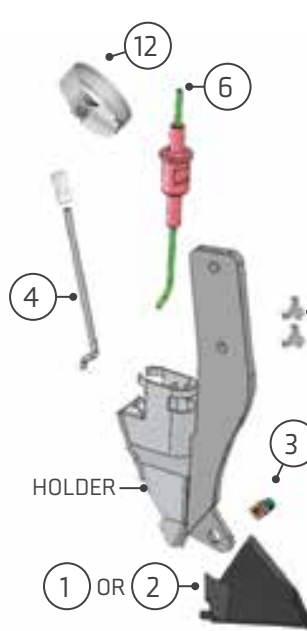

**684-ASY-0711**  
**684-ASY-0712 (SHOWN)**

**HOLDERS:**  
684-HLD-0711  
684-HLD-0712 (SHOWN)

**FITS:** Case IH 800/900,  
NH P2070, Flexi-Coil PD5700  
& 7200 (page 35)

**686-ASY-0711**  
**686-ASY-0712 (SHOWN)**

**HOLDERS:**  
686-HLD-0711  
686-HLD-0712 (SHOWN)

**FITS:** Väderstad Seed Hawk  
(page 53)

**693-ASY-0711**  
**693-ASY-0712 (SHOWN)**

**HOLDERS:**  
693-HLD-0711  
693-HLD-0712 (SHOWN)

**FITS:** Morris Contour II & Morris  
Quantum (page 45)

**694-ASY-0711**  
**694-ASY-0712 (SHOWN)**

**HOLDERS:**  
694-HLD-0711  
694-HLD-0712 (SHOWN)

**FITS:** Case IH ATX 700,  
NH P2060, Flexi-Coil 5500  
& Concord (page 35)

PART		684-ASY-0711G	684-ASY-0711GP	684-ASY-0711L	684-ASY-0711LP	684-ASY-0712G	684-ASY-0712GP	684-ASY-0712L	684-ASY-0712LP	686-ASY-0711G	686-ASY-0711GP	686-ASY-0711L	686-ASY-0711LP	686-ASY-0712G	686-ASY-0712GP	686-ASY-0712L	686-ASY-0712LP	693-ASY-0711G	693-ASY-0711GP	693-ASY-0711L	693-ASY-0711LP	693-ASY-0712G	693-ASY-0712GP	693-ASY-0712L	693-ASY-0712LP	694-ASY-0711G	694-ASY-0711GP	694-ASY-0711L	694-ASY-0711LP	694-ASY-0712G	694-ASY-0712GP	694-ASY-0712L	694-ASY-0712LP		
1	612-TIP-0711	■	■	■	■	■	■	■	■	■	■	■	■	■	■	■	■	■	■	■	■	■	■	■	■	■	■	■	■	■	■	■	■	■	
2	612-TIP-0712 (SHOWN)																																		
3	200-BNC-3100	■	■	■	■	■	■	■	■	■	■	■	■	■	■	■	■	■	■	■	■	■	■	■	■	■	■	■	■	■	■	■	■	■	
4	047-TUB-2540		■				■				■				■				■				■				■								
5	880-CPL-2500		■				■				■				■				■				■				■								
6	612-TUB-6061			■	■			■	■			■	■				■																		
11	880-HCL-0001	■	■			■	■			■	■			■	■			■	■			■	■			■	■								
12	880-HCL-1828	■	■	■	■	■	■	■	■	■	■	■	■	■	■	■	■	■	■	■	■	■	■	■	■	■	■	■	■	■	■	■	■	■	■

**NOTES:** Two 880-HCL-0001 are included with the granular openers only. They are intended to provide additional security to installed hoses. **See page 107 for proper hose clip installation.**