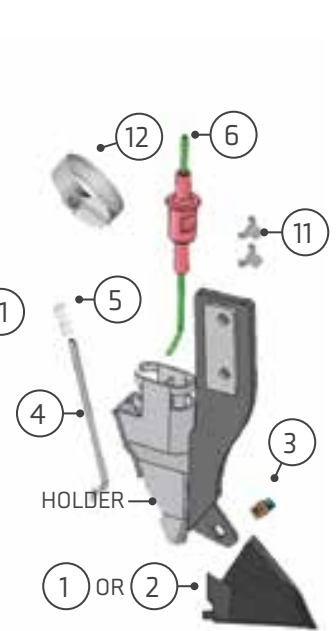

**684-ASY-0711**  
**684-ASY-0712 (SHOWN)**

**HOLDERS:**  
684-HLD-0711  
684-HLD-0712 (SHOWN)

**FITS:** Case IH 800/900,  
NH P2070, Flexi-Coil PD5700  
& 7200 (page 35)

**686-ASY-0711**  
**686-ASY-0712 (SHOWN)**

**HOLDERS:**  
686-HLD-0711  
686-HLD-0712 (SHOWN)

**FITS:** Väderstad Seed Hawk  
(page 53)

**693-ASY-0711**  
**693-ASY-0712 (SHOWN)**

**HOLDERS:**  
693-HLD-0711  
693-HLD-0712 (SHOWN)

**FITS:** Morris Contour II & Morris  
Quantum (page 45)

**694-ASY-0711**  
**694-ASY-0712 (SHOWN)**

**HOLDERS:**  
694-HLD-0711  
694-HLD-0712 (SHOWN)

**FITS:** Case IH ATX 700,  
NH P2060, Flexi-Coil 5500  
& Concord (page 35)

PART		684-ASY-0711G	684-ASY-0711GP	684-ASY-0711L	684-ASY-0711LP	684-ASY-0712G	684-ASY-0712GP	684-ASY-0712L	684-ASY-0712LP	686-ASY-0711G	686-ASY-0711GP	686-ASY-0711L	686-ASY-0711LP	686-ASY-0712G	686-ASY-0712GP	686-ASY-0712L	686-ASY-0712LP	693-ASY-0711G	693-ASY-0711GP	693-ASY-0711L	693-ASY-0711LP	693-ASY-0712G	693-ASY-0712GP	693-ASY-0712L	693-ASY-0712LP	694-ASY-0711G	694-ASY-0711GP	694-ASY-0711L	694-ASY-0711LP	694-ASY-0712G	694-ASY-0712GP	694-ASY-0712L	694-ASY-0712LP		
1	612-TIP-0711	■	■	■	■	■	■	■	■	■	■	■	■	■	■	■	■	■	■	■	■	■	■	■	■	■	■	■	■	■	■	■	■	■	
2	612-TIP-0712 (SHOWN)																																		
3	200-BNC-3100	■	■	■	■	■	■	■	■	■	■	■	■	■	■	■	■	■	■	■	■	■	■	■	■	■	■	■	■	■	■	■	■	■	
4	047-TUB-2540		■				■				■				■				■				■				■								
5	880-CPL-2500		■				■				■				■				■				■				■								
6	612-TUB-6061			■	■			■	■			■	■				■																		
11	880-HCL-0001	■	■			■	■			■	■			■	■			■	■			■	■			■	■								
12	880-HCL-1828	■	■	■	■	■	■	■	■	■	■	■	■	■	■	■	■	■	■	■	■	■	■	■	■	■	■	■	■	■	■	■	■	■	■

**NOTES:** Two 880-HCL-0001 are included with the granular openers only. They are intended to provide additional security to installed hoses. **See page 107 for proper hose clip installation.**