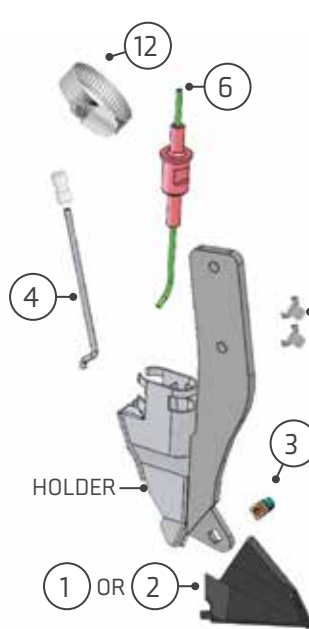

693-ASY-0711
693-ASY-0712 (SHOWN)

HOLDERS:

693-HLD-0711
693-HLD-0712 (SHOWN)

FITS: Morris Contour II & Morris
Quantum (page 41)