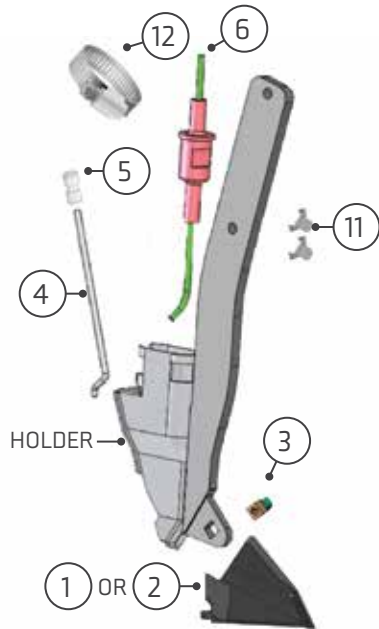

684-ASY-0711
684-ASY-0712 (SHOWN)

HOLDERS:

684-HLD-0711
684-HLD-0712 (SHOWN)

FITS: Case IH 800/900,
NH P2070, Flexi-Coil PD5700
& 7200 (page 31)

686-ASY-0711
686-ASY-0712 (SHOWN)

HOLDERS:

686-HLD-0711
686-HLD-0712 (SHOWN)

FITS: Case IH ATX 700,
NH P2060, Flexi-Coil 5500
& Concord (page 31)

PART		684-ASY-0711	684-ASY-0711P	684-ASY-0711L	612-ASY-0711LP	684-ASY-0712	684-ASY-0712P	684-ASY-0712L	684-ASY-0712LP	686-ASY-0711	686-ASY-0711P	686-ASY-0711L	686-ASY-0711LP	686-ASY-0712	686-ASY-0712P	686-ASY-0712L	686-ASY-0712LP	693-ASY-0711	693-ASY-0711P	693-ASY-0711L	693-ASY-0711LP	693-ASY-0712	693-ASY-0712P	693-ASY-0712L	693-ASY-0712LP	694-ASY-0711	694-ASY-0711P	694-ASY-0711L	694-ASY-0711LP	694-ASY-0712	694-ASY-0712P	694-ASY-0712L	694-ASY-0712LP		
1	612-TIP-0711	■	■	■	■	■	■	■	■	■	■	■	■	■	■	■	■	■	■	■	■	■	■	■	■	■	■	■	■	■	■	■	■	■	
2	612-TIP-0712 (SHOWN)					■	■	■	■					■	■	■	■																		
3	200-BNC-3100	■	■	■	■	■	■	■	■	■	■	■	■	■	■	■	■	■	■	■	■	■	■	■	■	■	■	■	■	■	■	■	■	■	
4	047-TUB-2540		■		■		■		■		■		■		■		■		■		■		■		■		■		■		■		■		
5	880-CPL-2500		■		■		■		■		■		■		■		■		■		■		■		■		■		■		■		■		■
6	612-TUB-6061			■	■			■	■			■	■			■	■			■	■			■	■										
11	880-HCL-0001	■	■		■	■				■	■		■	■				■	■		■	■				■	■								
12	880-HCL-1828	■	■	■	■	■	■	■	■	■	■	■	■	■	■	■	■	■	■	■	■	■	■	■	■	■	■	■	■	■	■	■	■	■	■

NOTE: Two 880-HCL-0001 are only included with the granular openers. They are intended to provide additional security to installed hoses. See page 103 for proper hose clip installation.