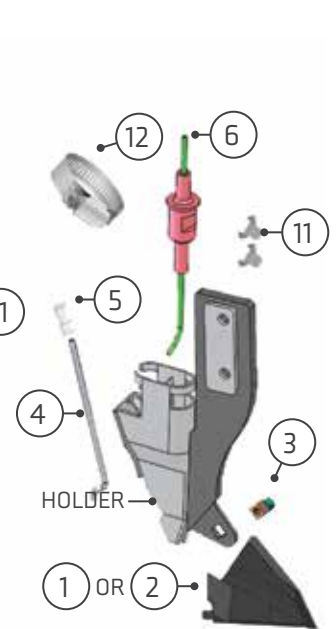

684-ASY-0711
684-ASY-0712 (SHOWN)

HOLDERS:

684-HLD-0711
684-HLD-0712 (SHOWN)

FITS: Case IH 800/900,
NH P2070, Flexi-Coil PD5700
& 7200 (page 31)

686-ASY-0711
686-ASY-0712 (SHOWN)

HOLDERS:

686-HLD-0711
686-HLD-0712 (SHOWN)

FITS: Seed Hawk Inc. (page 49)

693-ASY-0711
693-ASY-0712 (SHOWN)

HOLDERS:

693-HLD-0711
693-HLD-0712 (SHOWN)

FITS: Morris Contour II & Morris
Quantum (page 41)

694-ASY-0711
694-ASY-0712 (SHOWN)

HOLDERS:

694-HLD-0711
694-HLD-0712 (SHOWN)

FITS: Case IH ATX 700,
NH P2060, Flexi-Coil 5500
& Concord (page 31)

PART		684-ASY-0711	684-ASY-0711P	684-ASY-0711L	612-ASY-0711LP	684-ASY-0712	684-ASY-0712P	684-ASY-0712L	684-ASY-0712LP	686-ASY-0711	686-ASY-0711P	686-ASY-0711L	686-ASY-0711LP	686-ASY-0712	686-ASY-0712P	686-ASY-0712L	686-ASY-0712LP	693-ASY-0711	693-ASY-0711P	693-ASY-0711L	693-ASY-0711LP	693-ASY-0712	693-ASY-0712P	693-ASY-0712L	693-ASY-0712LP	694-ASY-0711	694-ASY-0711P	694-ASY-0711L	694-ASY-0711LP	694-ASY-0712	694-ASY-0712P	694-ASY-0712L	694-ASY-0712LP		
1	612-TIP-0711	■	■	■	■	■	■	■	■	■	■	■	■	■	■	■	■	■	■	■	■	■	■	■	■	■	■	■	■	■	■	■	■	■	
2	612-TIP-0712 (SHOWN)					■	■	■	■					■	■	■	■																		
3	200-BNC-3100	■	■	■	■	■	■	■	■	■	■	■	■	■	■	■	■	■	■	■	■	■	■	■	■	■	■	■	■	■	■	■	■	■	
4	047-TUB-2540		■		■		■		■		■		■		■		■		■		■		■		■		■		■		■		■		
5	880-CPL-2500		■		■		■		■		■		■		■		■		■		■		■		■		■		■		■		■		■
6	612-TUB-6061			■	■			■	■			■	■			■	■			■	■			■	■										
11	880-HCL-0001	■	■		■	■				■	■		■	■				■	■		■	■				■	■								
12	880-HCL-1828	■	■	■	■	■	■	■	■	■	■	■	■	■	■	■	■	■	■	■	■	■	■	■	■	■	■	■	■	■	■	■	■	■	■

NOTE: Two 880-HCL-0001 are only included with the granular openers. They are intended to provide additional security to installed hoses. See page 103 for proper hose clip installation.