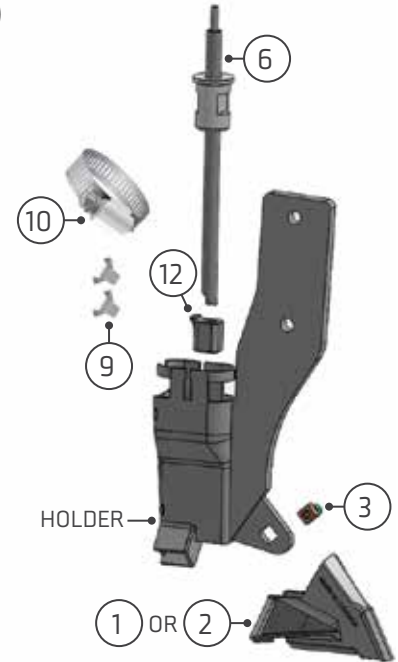

614-TIP-2711 & 614-TIP-2712 ASSEMBLIES

SIDE BAND (ASSEMBLIES ON THESE PAGES INCLUDE THE TIP)

610-ASY-2711 (LEFT)
610-ASY-2712 (RIGHT SHOWN)

HOLDERS:
610-HLD-2711
610-HLD-2712 (SHOWN)

FITS: C-Shank (page 21)

680-ASY-2711 (LEFT)
680-ASY-2712 (RIGHT SHOWN)

HOLDERS:
680-HLD-2711
680-HLD-2712 (SHOWN)

FITS: Edge On, Bourgault PHD
& Morris Maxim (page 26 & 42)

683-ASY-2711 (LEFT)
683-ASY-2712 (RIGHT SHOWN)

HOLDERS:
683-HLD-2711
683-HLD-2712 (SHOWN)

FITS: Morris Contour I (page 42)

PART		610-ASY-2711G	610-ASY-2711GP	610-ASY-2711L	610-ASY-2711LP	610-ASY-2712G	610-ASY-2712GP	610-ASY-2712L	610-ASY-2712LP	680-ASY-2711G	680-ASY-2711GP	680-ASY-2711L	680-ASY-2711LP	680-ASY-2712G	680-ASY-2712GP	680-ASY-2712L	680-ASY-2712LP	683-ASY-2711G	683-ASY-2711GP	683-ASY-2711L	683-ASY-2711LP	683-ASY-2712G	683-ASY-2712GP	683-ASY-2712L	683-ASY-2712LP
1	614-TIP-2711	■	■	■	■					■	■	■	■					■	■	■	■				
2	614-TIP-2712 (SHOWN)					■	■	■	■					■	■	■	■					■	■	■	■
3	200-BNC-3100	■	■	■	■	■	■	■	■	■	■	■	■	■	■	■	■	■	■	■	■	■	■	■	■
4	610-CAP-1080	■	■	■	■	■	■	■	■																
5	880-TUB-2701			■	■			■	■																
6	880-TUB-2711																	■	■				■	■	
7	942-HRG-2004	■	■	■	■	■	■	■	■																
8	908-NNI-2504	■	■	■	■	■	■	■	■																
9	880-HCL-0001	■	■			■	■	■	■									■	■			■	■	■	■
10	880-HCL-1828	■	■	■	■	■	■	■	■									■	■	■	■	■	■	■	■
11	880-HCL-8117									■	■							■	■	■	■	■	■	■	■
12	614-ACC-1000				■	■			■									■	■					■	■
13	680-TUB-2701									■	■														
14	880-BSH-1130	■	■			■	■																		

NOTE: Two 880-HCL-0001 are only included with the granular openers. They are intended to provide additional security to installed hoses. **See page 103 for proper hose clip installation.**

When ordering Liquid Phos openers call the factory for tube sizes.