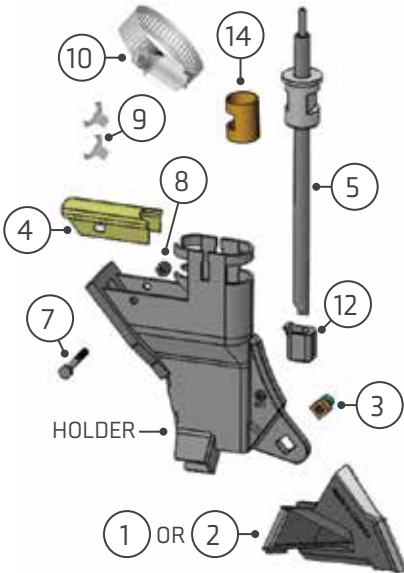

614-TIP-2711 & 614-TIP-2712 ASSEMBLIES

SIDE BAND (ASSEMBLIES ON THESE PAGES INCLUDE THE TIP)

610-ASY-2711 (LEFT)
610-ASY-2712 (RIGHT SHOWN)

HOLDERS:
610-HLD-2711
610-HLD-2712 (SHOWN)

FITS: C-Shank (page 21)

680-ASY-2711 (LEFT)
680-ASY-2712 (RIGHT SHOWN)

HOLDERS:
680-HLD-2711
680-HLD-2712 (SHOWN)

FITS: Edge On, Bourgault PHD
& Morris Maxim (page 26 & 42)

683-ASY-2711 (LEFT)
683-ASY-2712 (RIGHT SHOWN)

HOLDERS:
683-HLD-2711
683-HLD-2712 (SHOWN)

FITS: Morris Contour I (page 42)

PART		610-ASY-2711G	610-ASY-2711GP	610-ASY-2711L	610-ASY-2711LP	610-ASY-2712G	610-ASY-2712GP	610-ASY-2712L	610-ASY-2712LP	680-ASY-2711G	680-ASY-2711GP	680-ASY-2711L	680-ASY-2711LP	680-ASY-2712G	680-ASY-2712GP	680-ASY-2712L	680-ASY-2712LP	683-ASY-2711G	683-ASY-2711GP	683-ASY-2711L	683-ASY-2711LP	683-ASY-2712G	683-ASY-2712GP	683-ASY-2712L	683-ASY-2712LP
1	614-TIP-2711	■	■	■	■					■	■	■	■					■	■	■	■				
2	614-TIP-2712 (SHOWN)					■	■	■	■					■	■	■	■					■	■	■	■
3	200-BNC-3100	■	■	■	■	■	■	■	■	■	■	■	■	■	■	■	■	■	■	■	■	■	■	■	■
4	610-CAP-1080	■	■	■	■	■	■	■	■																
5	880-TUB-2701			■	■			■	■																
6	880-TUB-2711																	■	■				■	■	
7	942-HRG-2004	■	■	■	■	■	■	■	■																
8	908-NNI-2504	■	■	■	■	■	■	■	■																
9	880-HCL-0001	■	■			■	■	■	■									■	■			■	■	■	■
10	880-HCL-1828	■	■	■	■	■	■	■	■									■	■	■	■	■	■	■	■
11	880-HCL-8117									■	■							■	■	■	■	■	■	■	■
12	614-ACC-1000				■	■			■									■	■					■	■
13	680-TUB-2701									■	■														
14	880-BSH-1130	■	■			■	■																		

NOTE: Two 880-HCL-0001 are only included with the granular openers. They are intended to provide additional security to installed hoses. **See page 103 for proper hose clip installation.**

When ordering Liquid Phos openers call the factory for tube sizes.