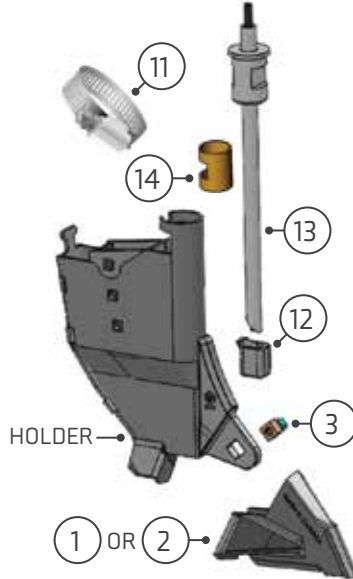

614-TIP-2711 & 614-TIP-2712 ASSEMBLIES

SIDE BAND (ASSEMBLIES ON THESE PAGES INCLUDE THE TIP)

610-ASY-2711 (LEFT)
610-ASY-2712 (RIGHT SHOWN)

HOLDERS:
610-HLD-2711
610-HLD-2712 (SHOWN)

FITS: C-Shank (page 21)

680-ASY-2711 (LEFT)
680-ASY-2712 (RIGHT SHOWN)

HOLDERS:
680-HLD-2711
680-HLD-2712 (SHOWN)

FITS: Edge On, Bourgault PHD
& Morris Maxim (page 26 & 42)

683-ASY-2711 (LEFT)
683-ASY-2712 (RIGHT SHOWN)

HOLDERS:
683-HLD-2711
683-HLD-2712 (SHOWN)

FITS: Morris Contour I (page 42)

PART		610-ASY-2711G	610-ASY-2711GP	610-ASY-2711L	610-ASY-2711LP	610-ASY-2712G	610-ASY-2712GP	610-ASY-2712L	610-ASY-2712LP	680-ASY-2711G	680-ASY-2711GP	680-ASY-2711L	680-ASY-2711LP	680-ASY-2712G	680-ASY-2712GP	680-ASY-2712L	680-ASY-2712LP	683-ASY-2711G	683-ASY-2711GP	683-ASY-2711L	683-ASY-2711LP	683-ASY-2712G	683-ASY-2712GP	683-ASY-2712L	683-ASY-2712LP
1	614-TIP-2711	■	■	■	■					■	■	■	■					■	■	■	■				
2	614-TIP-2712 (SHOWN)					■	■	■	■					■	■	■	■					■	■	■	■
3	200-BNC-3100	■	■	■	■	■	■	■	■	■	■	■	■	■	■	■	■	■	■	■	■	■	■	■	■
4	610-CAP-1080	■	■	■	■	■	■	■	■																
5	880-TUB-2701			■	■			■	■																
6	880-TUB-2711																	■	■				■	■	
7	942-HRG-2004	■	■	■	■	■	■	■	■																
8	908-NNI-2504	■	■	■	■	■	■	■	■																
9	880-HCL-0001	■	■			■	■	■	■									■	■			■	■	■	■
10	880-HCL-1828	■	■	■	■	■	■	■	■									■	■	■	■	■	■	■	■
11	880-HCL-8117									■	■							■	■	■	■	■	■	■	■
12	614-ACC-1000				■	■			■									■	■					■	■
13	680-TUB-2701									■	■														
14	880-BSH-1130	■	■			■	■																		

NOTE: Two 880-HCL-0001 are only included with the granular openers. They are intended to provide additional security to installed hoses. **See page 103 for proper hose clip installation.**

When ordering Liquid Phos openers call the factory for tube sizes.