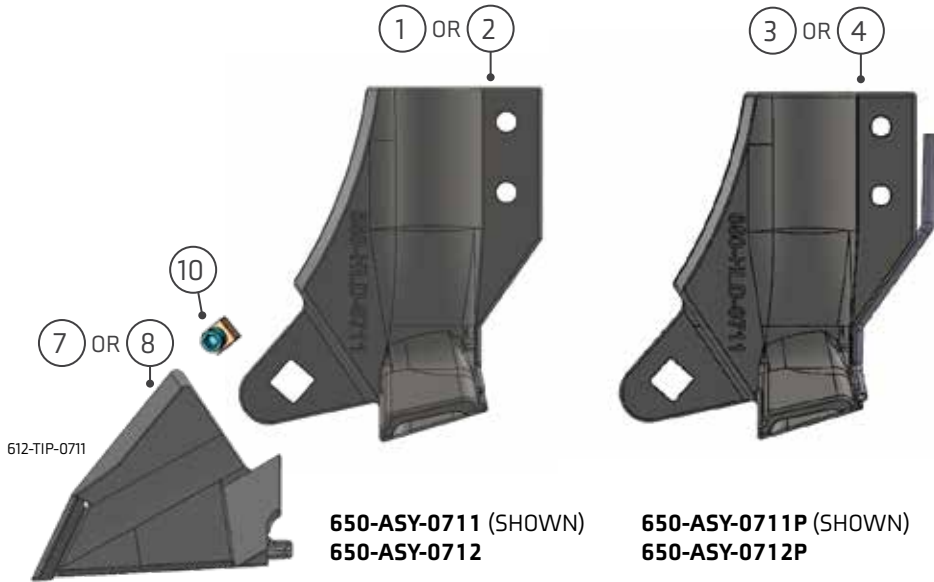

JOHN DEERE 1870 CONSERVA PAK

SINGLE SHOOT (PAGE 38)

PART	G		P		G		P	
	650-ASY-0711	650-ASY-0712	650-ASY-0711P	650-ASY-0712P	650-ASY-3011	650-ASY-3011P	650-ASY-0711	650-ASY-0712
1 650-HLD-0711	■							
2 650-HLD-0712		■						
3 650-HLD-0711P			■					
4 650-HLD-0712P				■				
5 650-HLD-3000					■			
6 650-HLD-3000P						■		
7 612-TIP-0711	■		■					
8 612-TIP-0712		■		■				
9 200-TIP-3011					■	■		
10 200-BNC-3100	■	■	■	■	■	■		