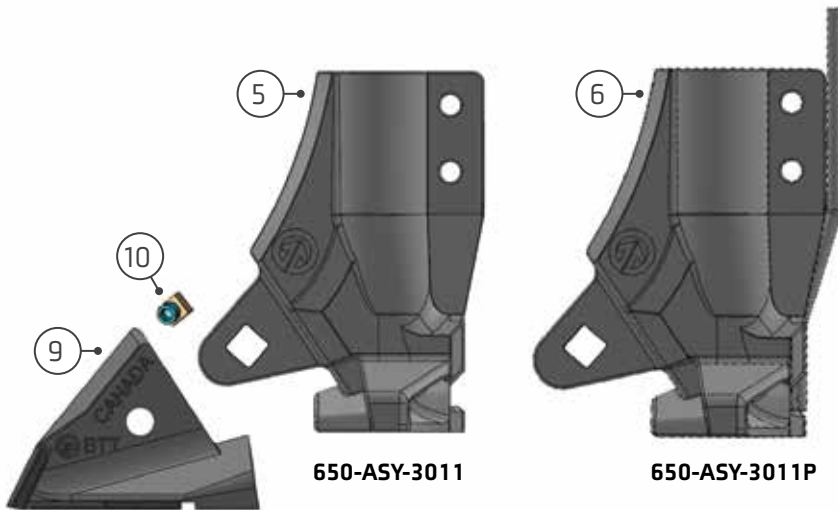

JOHN DEERE 1870 CONSERVA PAK

SINGLE SHOOT (PAGE 38)

PART	G		P		G		P	
	650-ASY-0711	650-ASY-0712	650-ASY-0711P	650-ASY-0712P	650-ASY-3011	650-ASY-3011P	650-ASY-0711	650-ASY-0712
1 650-HLD-0711	■							
2 650-HLD-0712		■						
3 650-HLD-0711P			■					
4 650-HLD-0712P				■				
5 650-HLD-3000					■			
6 650-HLD-3000P						■		
7 612-TIP-0711	■		■					
8 612-TIP-0712		■		■				
9 200-TIP-3011					■	■		
10 200-BNC-3100	■	■	■	■	■	■		